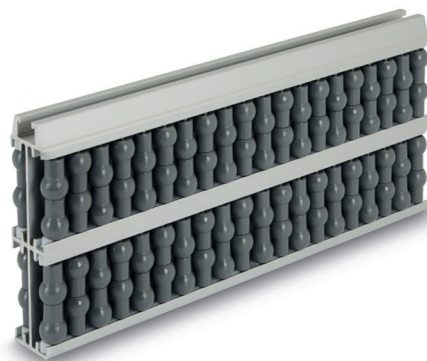

New

Componentes para Transportadores

INOX
STAINLESS
STEEL

DESIGNED
FOR ENGINEERING

Descubra más en elesa-ganter.es

ELESA-GANTER IBÉRICA S.L.
Polígono Mendiola Naves 1 y 2
Apdo. de correos nº 4
20590 Sorluze (Guipúzcoa)
España
+34 943 752520
info@elesa-ganter-iberica.com
elesa-ganter.es

DESIGNED
FOR ENGINEERING