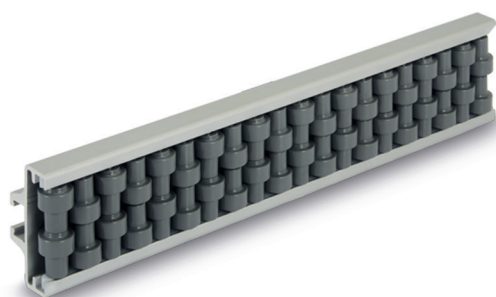

New

Componentes para Transportadores

INOX
STAINLESS
STEEL

DESIGNED
FOR ENGINEERING

Descubra más en elesa-ganter.es

ELESA-GANTER IBÉRICA S.L.
Polígono Mendiola Naves 1 y 2
Apdo. de correos nº 4
20590 Sorluze (Guipúzcoa)
España
+34 943 752520
info@elesa-ganter-iberica.com
elesa-ganter.es

DESIGNED
FOR ENGINEERING